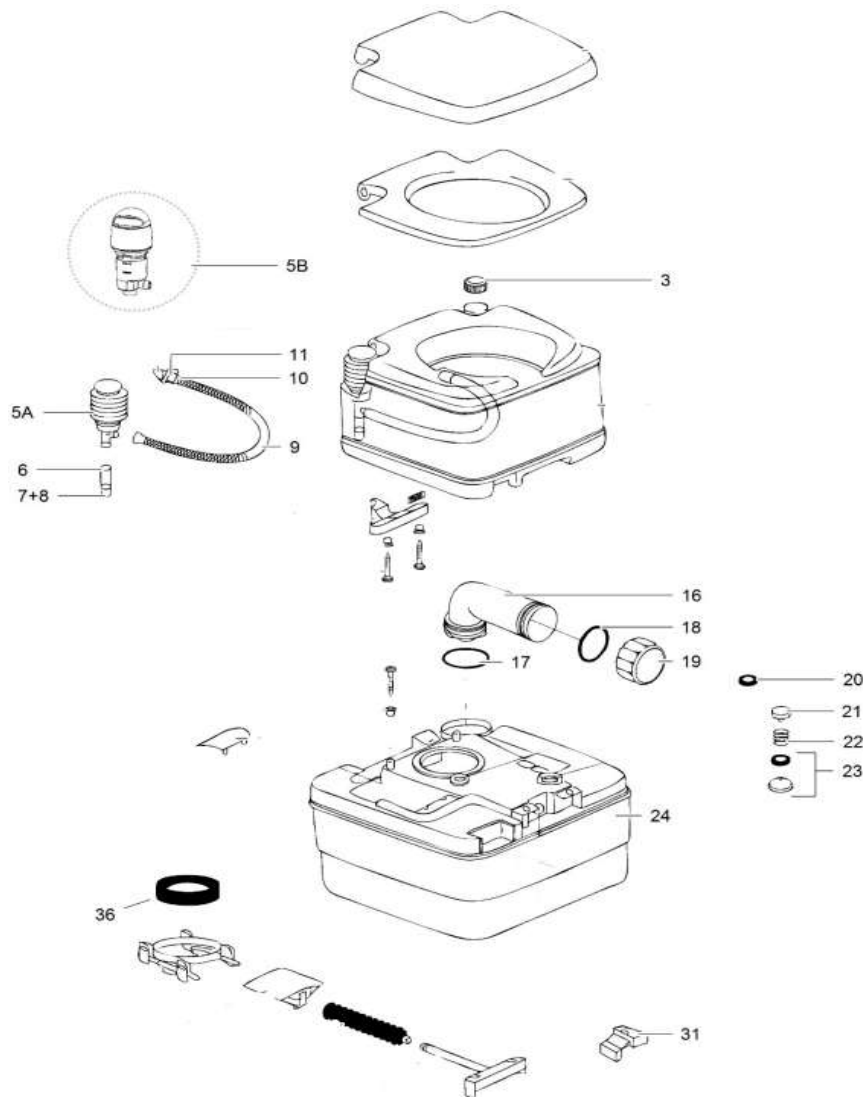

Porta Potti 145/165/335/345/365 - Production avant 2011

Repère	Référence Fournisseur	Désignation	Référence SRE
3	1290179	Capuchon pour réservoir d'eau fraîche blanc - PP145/165	PD212901
5a	0786262	Pompe à main teinte blanche	207862
5b	2581868	Pompe à main/pompe à piston gris blanc - P345-365 >08.2005	PD004855
5b	2581879	Pompe manuelle/pompe à piston blanc - P345-365 >08.2005	201205
6-8a	07016	Tuyau d'aspiration, corps de vanne et plaque de vanne - PP335	PD701600
6-8b	07024	Tuyau d'aspiration, boîtier de soupape et plaque de soupape	PD702400
9-11	0703162	Tuyau de bobine, ressort, soupape, joint torique, buse et joint d'étanchéité Teinte blanche	PD004684
9-11	0703179	Tuyau de bobinage, ressort, soupape, joint torique, buse et joint d'étanchéité couleur blanc noble	PD004685
16-19	0749262	Tubulure de vidange, joint torique, joint d'étanchéité, capuchon vissé blanc - PP335/345/365	PD910424
17-18	16195	Joint torique	PD207318
18-19	0749362	Capuchon de fermeture blanc	PD004687
20	07102	Joint d'étanchéité	PD207102
21-23	0752479	Bouton de mise à l'air, ressort, support de joint, blanc noble	PD752478
21-23	0752489	Bouton d'aération, ressort, support de joint, teinte granit	Non disponible
24	0747544	Réservoir d'eaux usées couleur Beige - PP145	Non disponible
36	07101	Joint de vanne	PD207101
31	21322	Flotteur pour réservoir d'eaux usées	PD920560