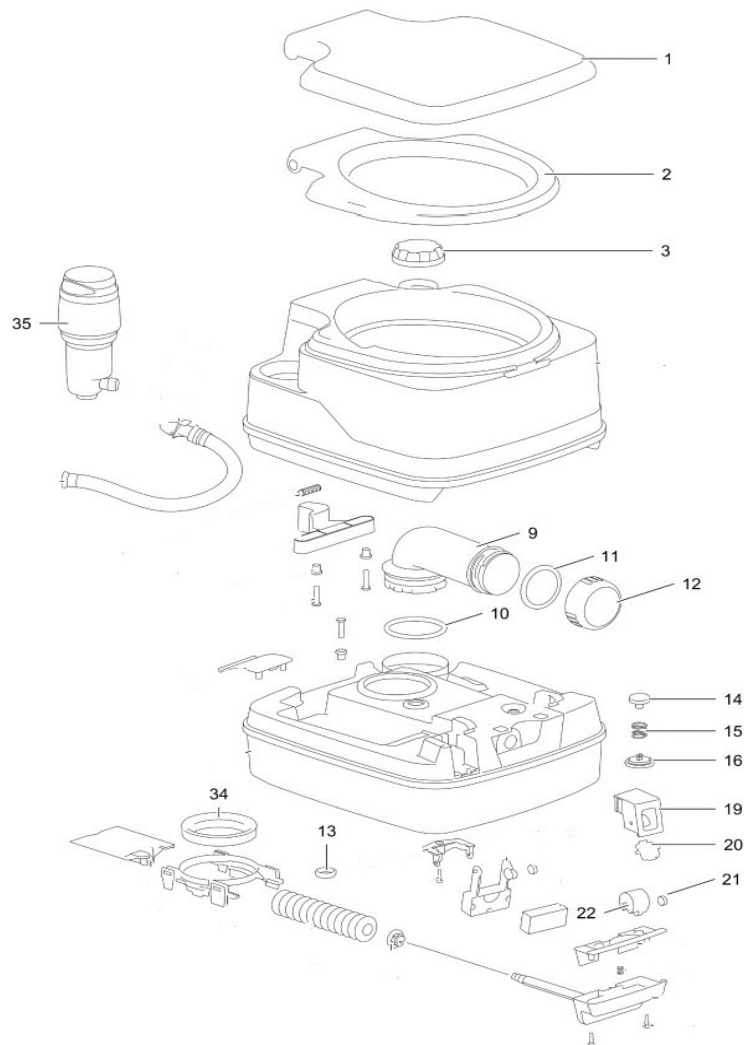

Porta Potti 145/165/335/345/365 - Production après 2011

Repère	Référence Fournisseur	Désignation	Référence SRE
1-2a	92904111	Couvercle de toilette avec siège - PP 335 blanc	PD005354
1-2b	92903111	Couvercle de toilette avec siège - PP 145-165-345-365 blanc	PD005352
3	9290566	Bouchon réservoir eau propre, blanc crème	PD005357
3	9290568	Bouchon réservoir eau propre, grey white	PD005358
3	92905111	Bouchon réservoir eau propre, blanc	PD929051
9-12	9290707	Supports de vidange, joint torique, joint d'étanchéité, kit de bouchon à vis	PD929070
11-12	92906111	Bouchon, joint inclus, blanc	PD005359
13	07102	Joint d'étanchéité	PD207102
14-16	92407111	Jeu de boutons d'aération, blanc	PD924071
19-22a	92909	Support, aimant, arbre d'indication, indicateur de niveau, verre - PP 335,	Non disponible
19-22b	92908	Support, aimant, arbre d'indication, indicateur de niveau, verre - PP 345-365	Non disponible
34	07101	Joint de vanne	PD207101
31	786262	Pompe à main blanche - PP 145-165	207862
35a	9290266	Pompe à piston - PP 335, blanc crème	Non disponible
35a	92902111	Pompe à piston - PP 335, blanc	PD929211
35b	92901111	Pompe à piston blanc - PP 345-365	PD929011
35b	9290166	Pompe à piston - PP 345-365 blanc crème	PD005351