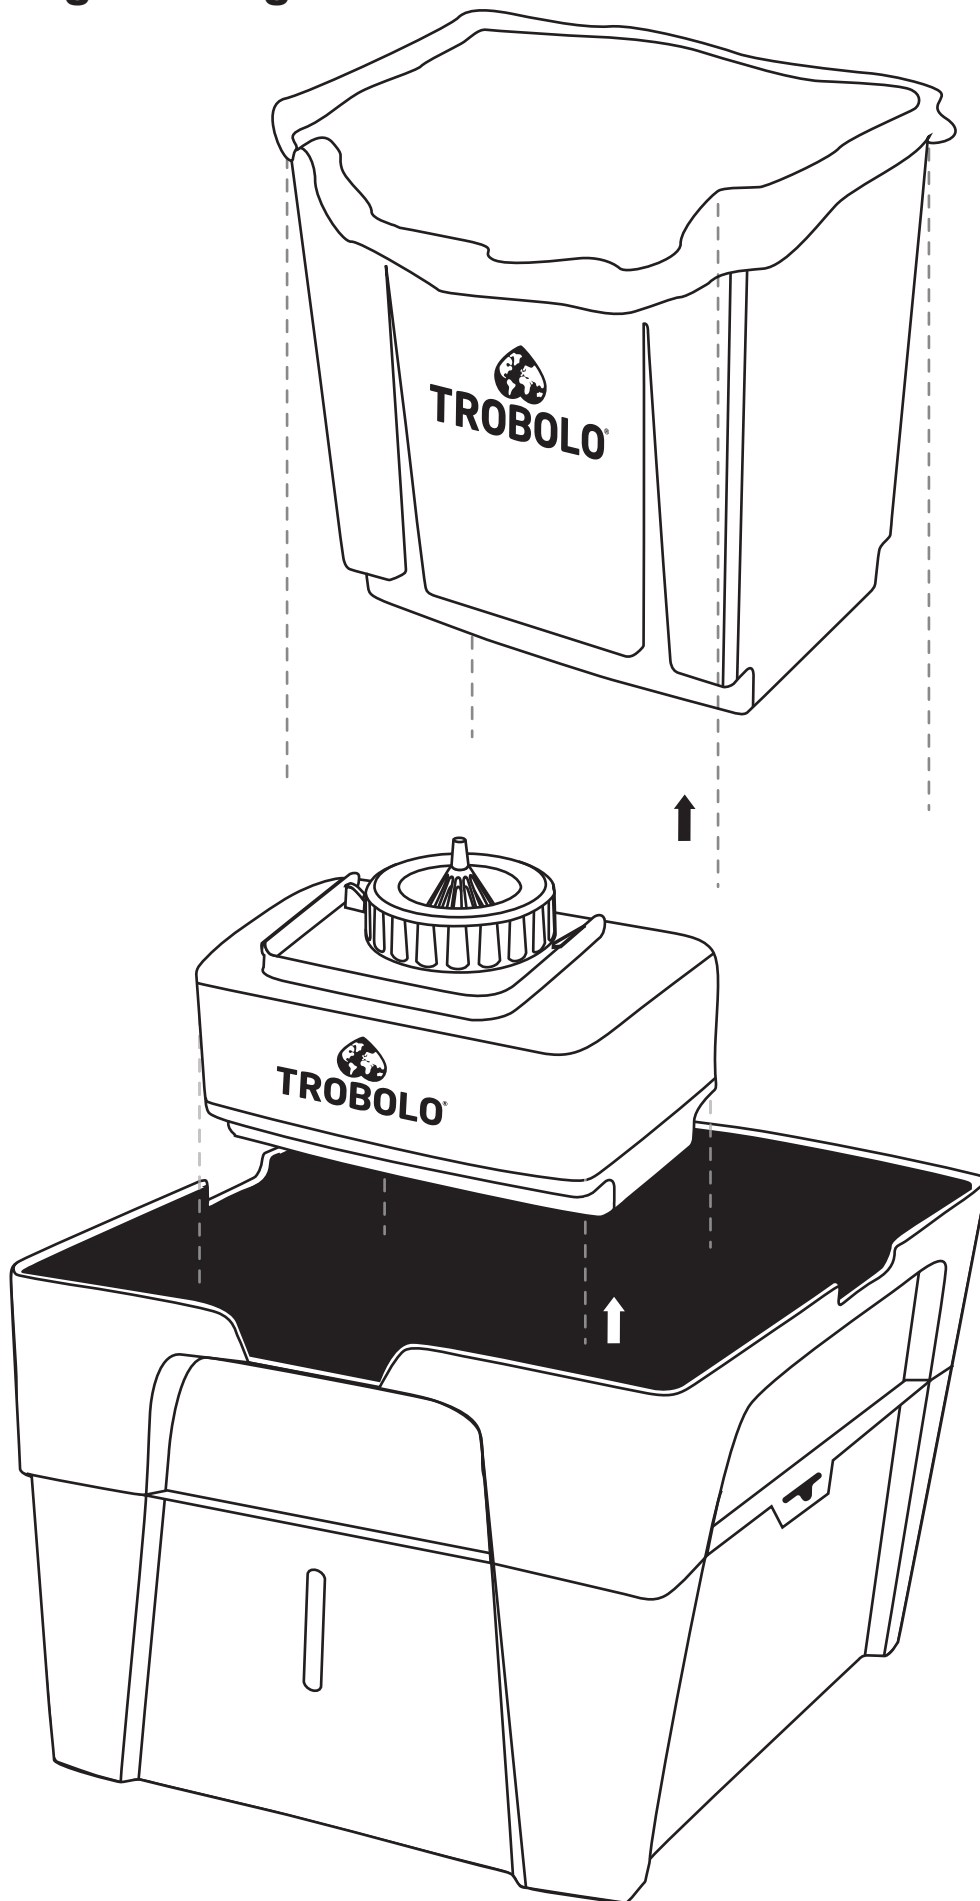

Emptying

Entleerung / Vidange

1