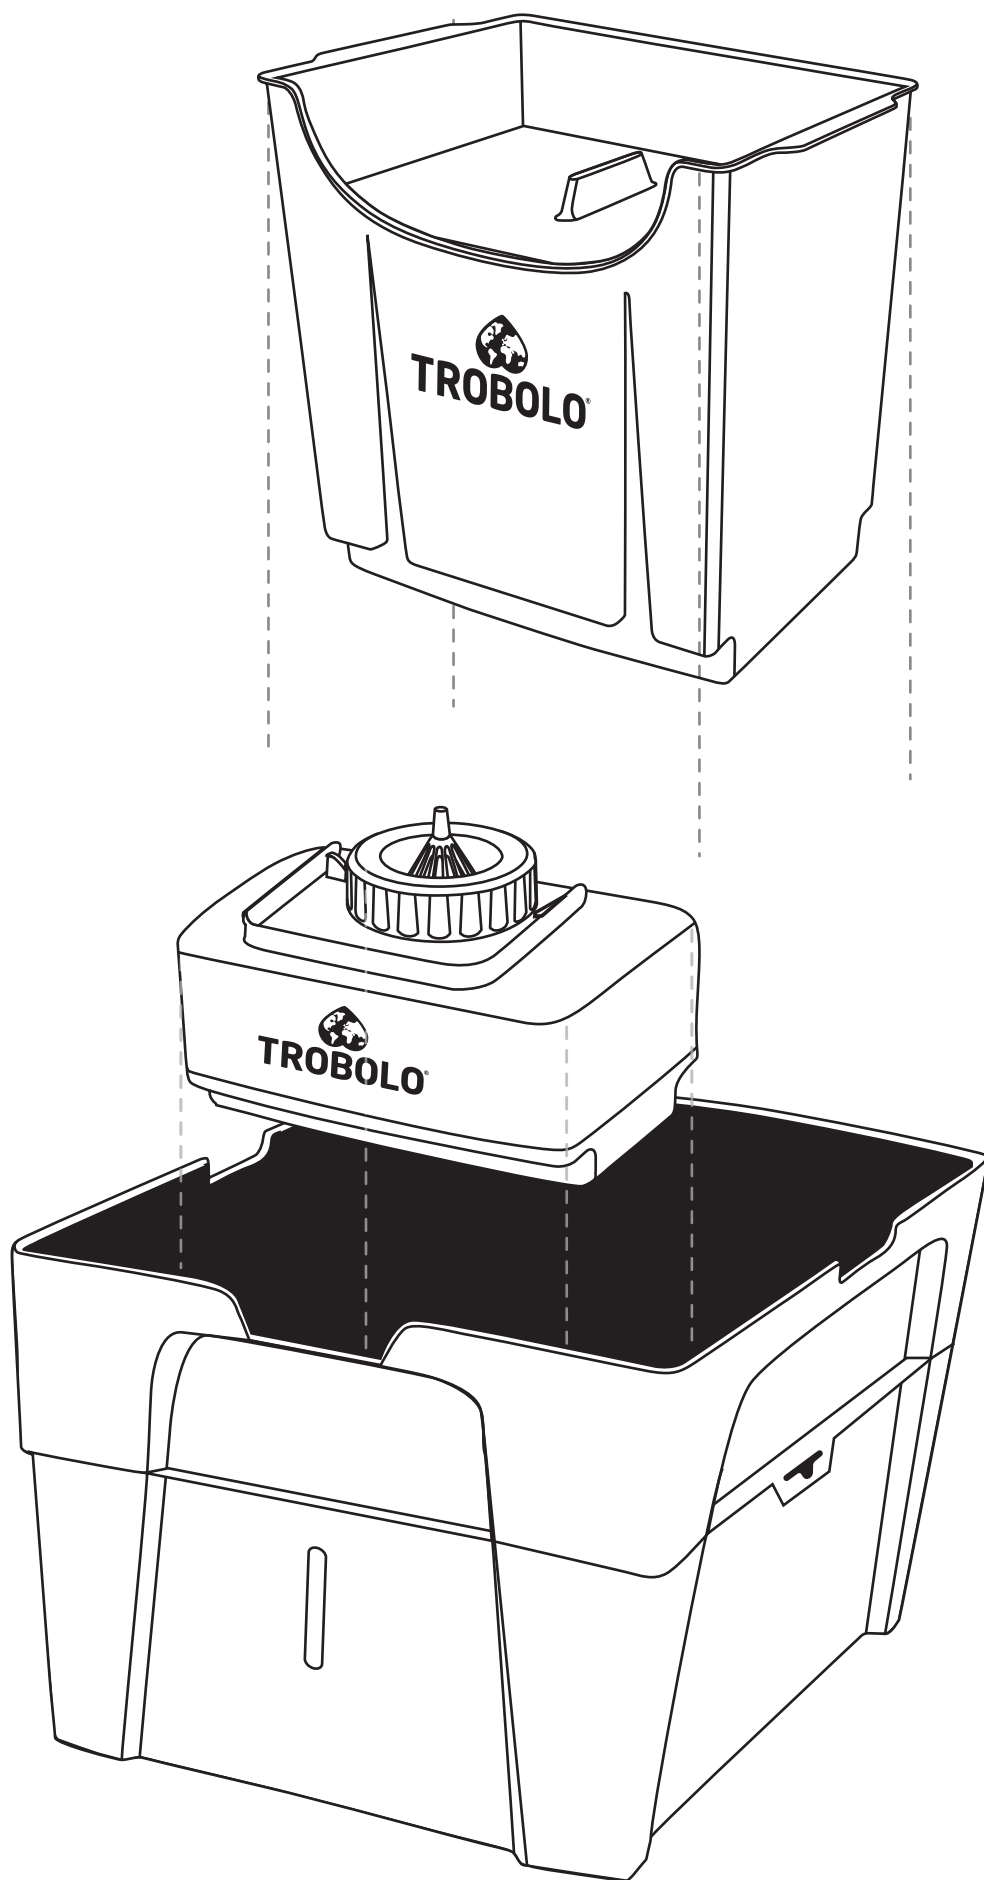

TROBOLO®

TROBOLO WandaGO Lite

User manual

Nutzungsanleitung / Guide d'utilisation

MAN.POXX1411.10

Composting toilet insert TROBOLO WandaGO

Trenntoiletten Einsatz

Séparateur

Solids container

Feststoffbehälter

Bac à matières solides

Liquids container with SafeShell System®

Flüssigkeitsbehälter mit SafeShell System®

Réservoir de liquides avec SafeShell System®

Inlays made of recycled plastic

Inlays aus recyceltem Kunststoff

Sacs en plastique recyclé

Preparation for use

Inbetriebnahme / Mise en service

1

2

3

4