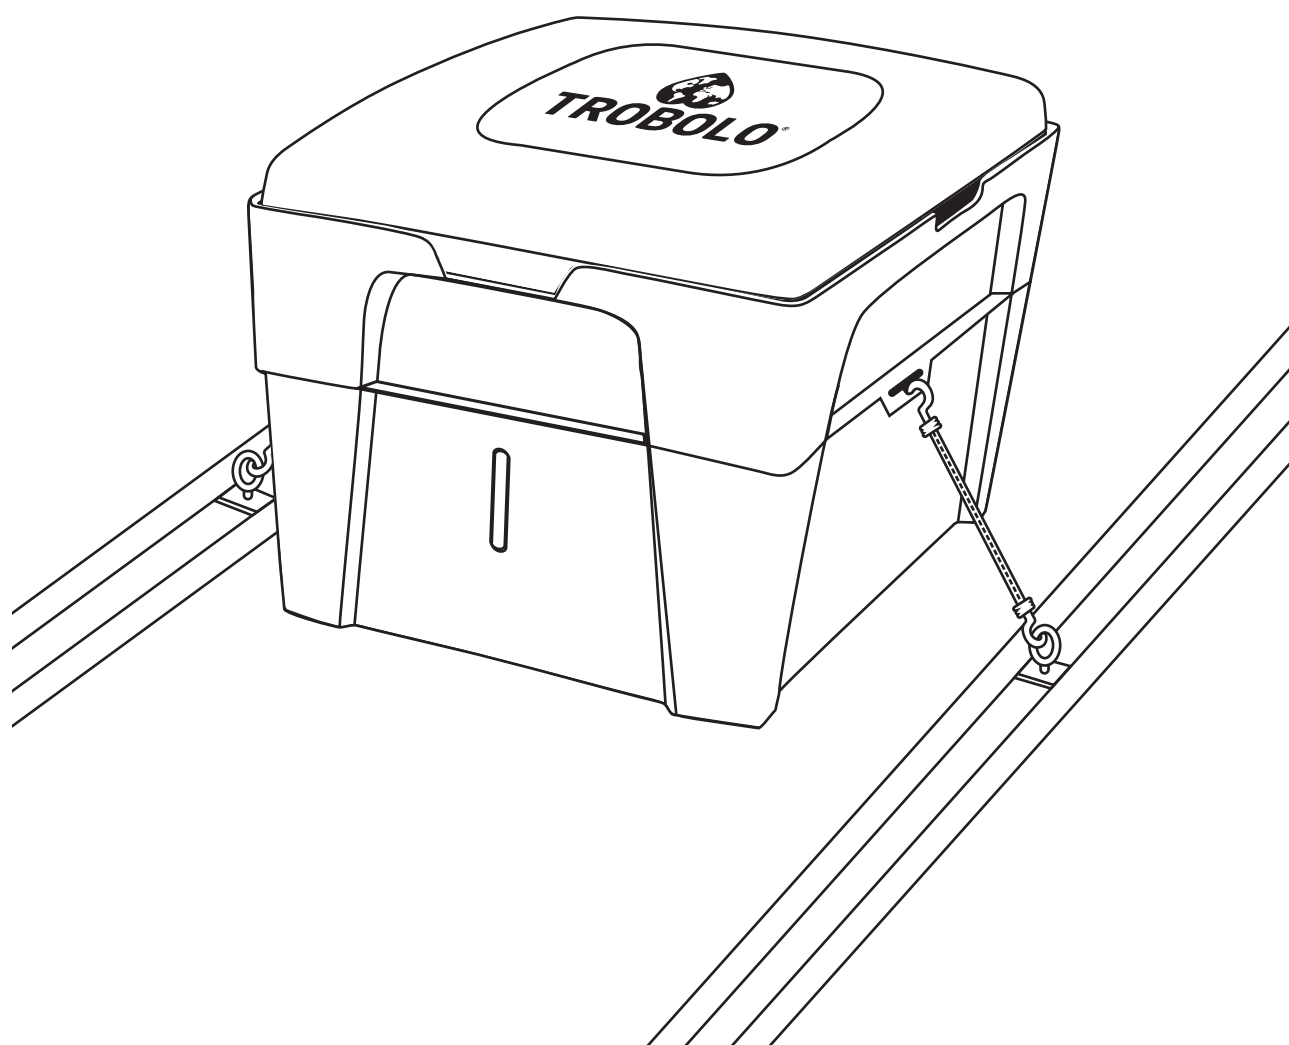

Fastening

Befestigung / Fixation