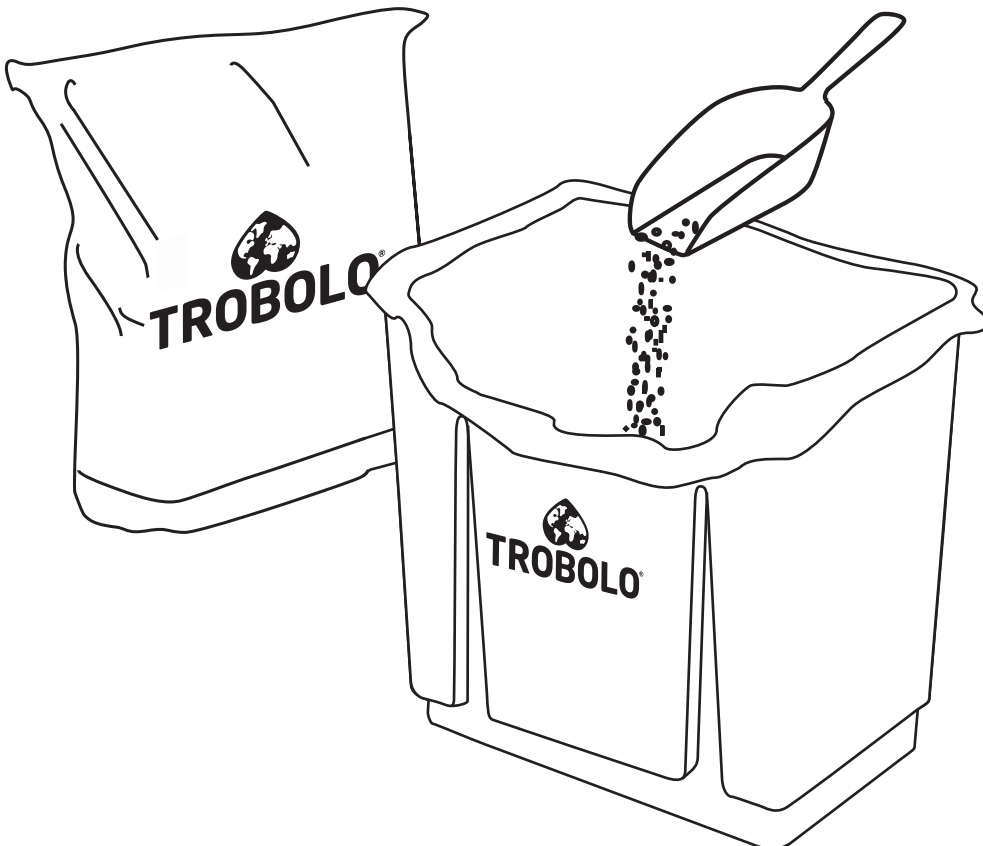

Solids container

Feststoffbehälter

Bac à matières solides

Liquids container with SafeShell System®

Flüssigkeitsbehälter mit SafeShell System®

Réservoir de liquides avec SafeShell System®

Inlays made of recycled plastic

5

6

7

8

Fastening

Befestigung / Fixation

Use

Nutzung / Utilisation