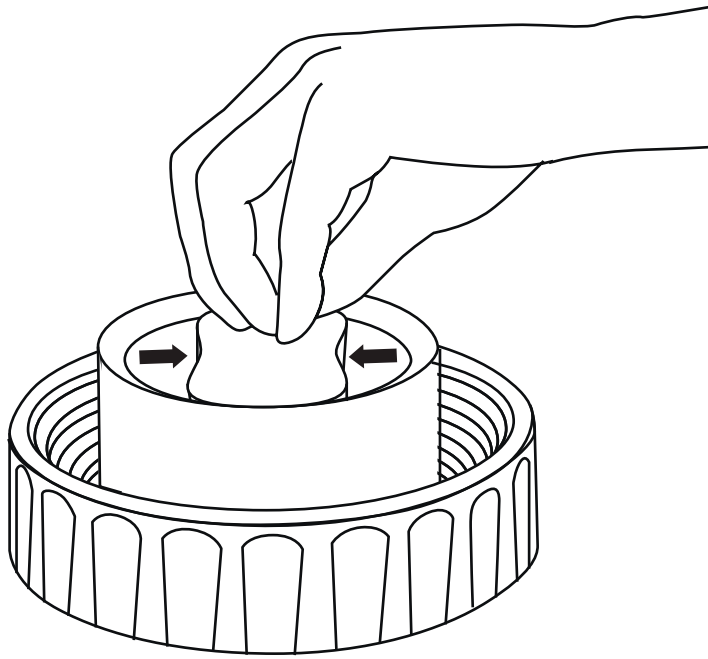

8

9

1x

Citric acid
Zitronensäure
Acide citrique