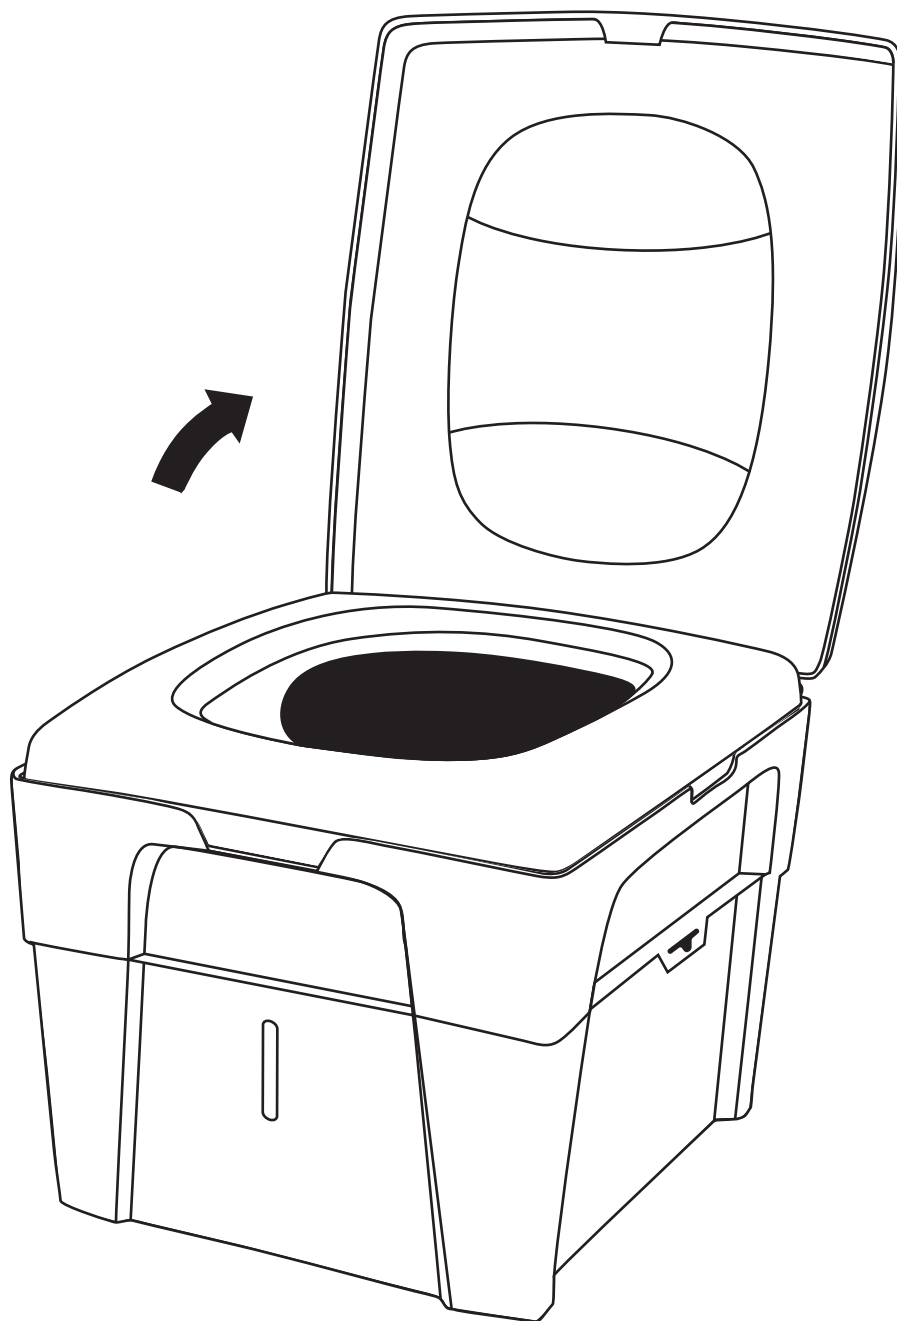

Preparation for use

Inbetriebnahme / Mise en service

1